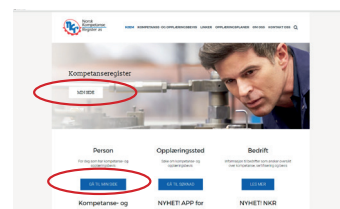

## Få tilgang til MIN SIDE på [www.norskkompetanseregister.no](http://www.norskkompetanseregister.no)

- 1 Gå til [www.norskkompetanseregister.no](http://www.norskkompetanseregister.no) - velg MIN SIDE
- 2 Velg "Send meg nytt passord"
- 3 Skriv inn e-post adressen din (brukernavn) som er registrert hos oss og trykk "Send passord"
- 4 Du vil få tilsendt en verifiseringskode på oppgitte e-post adresse. Koden limes inn i feltet "verifiseringskode". Du kan også følge linken som blir tilsendt på mail.
- 5 Lag nytt passord
- 6 Du kan nå logge inn på MIN SIDE med din e-post adresse (brukernavn) og valgte passord