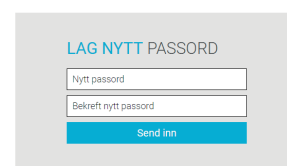

Problemer med å logge inn?
Send meg nytt passord >>