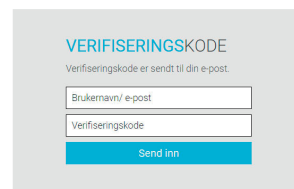

Problemer med å logge inn?
Send meg nytt passord >>