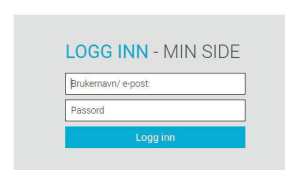

## Få tilgang til MIN SIDE på [www.norskkompetanseregister.no](http://www.norskkompetanseregister.no)

- 1 Gå til [www.norskkompetanseregister.no](http://www.norskkompetanseregister.no) - velg MIN SIDE
- 2 Velg "Send meg nytt passord"
- 3 Skriv inn e-post adressen din (brukernavn) som er registrert hos oss og trykk "Send passord"
- 4 Du vil få tilsendt en verifiseringskode på oppgitte e-post adresse. Koden limes inn i feltet "verifiseringskode". Du kan også følge linken som blir tilsendt på mail.
- 5 Lag nytt passord
- 6 Du kan nå logge inn på MIN SIDE med din e-post adresse (brukernavn) og valgte passord