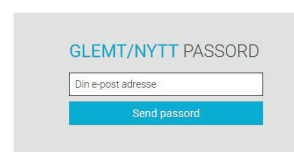

Problemer med å logge inn?
Send meg nytt passord >>